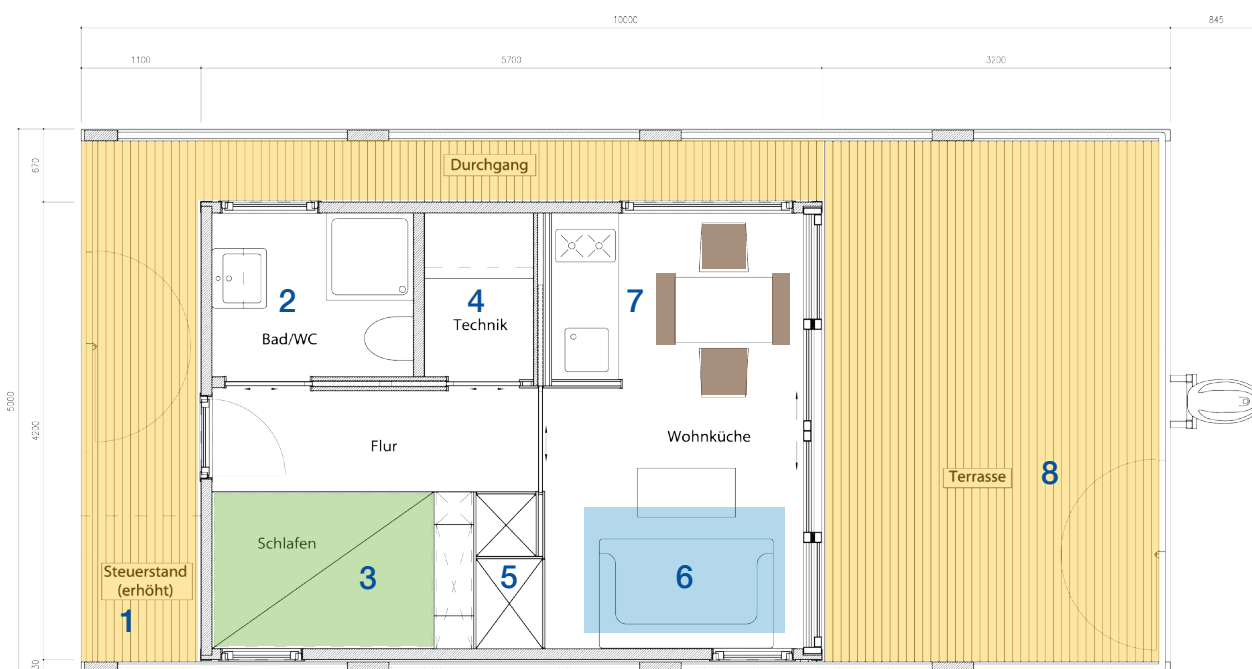

Herzlich Willkommen an Bord der FILIPPA!

Ein neuer Bootstyp stellt sich vor: das Wohnboot. Auf seinen 50 qm Grundfläche bietet es Komfort und größtmögliche Bewegungsfreiheit für Jedermann. FILIPPA steht für Erholung an Bord und Spaß auf dem Wasser.

1. Steuerstand – von hier haben Sie den Überblick
2. WC/Duschbad – alles, was das Skipper-Herz höher schlagen lässt
3. Schlafkajüte – ideal für geruhsame Nächte an Bord
4. Technik – der Kontrollstand auf der FILIPPA
5. Einbauschränke – alles erstklassig verstaut
6. Wohnzimmer – bequem und zum Schlafplatz umfunktionierbar
7. Küche – für Hobbyköche genau richtig konzipiert
8. Sonnenterrasse – 16 qm, mehr muss man gar nicht sagen

Wichtige Produktdetails im Überblick:

- 10 Meter lang, 5 Meter breit, 3 Meter hoch
- 25 PS Motor
- Schwimmkörper unsinkbar
- hochwertige Ausstattung
- FILIPPA ist kundenspezifisch erweiterbar

ECP Gesellschaft für GFK-Systemlösungen mbH